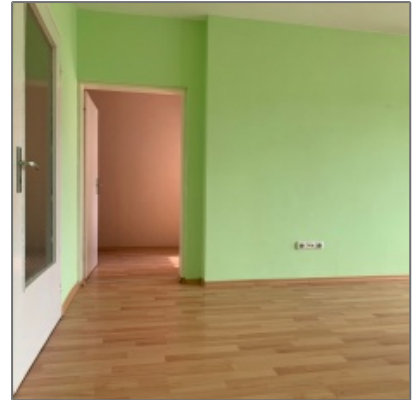

Апартамент

43 m² - София, Бели брези, бул. Гоце Делчев

Основни Детайли

Имот: **Апартамент**

Обява: **Под наем**

Цена: **500лв на месец**

Тип цена: **на месец**

Строителство: **ЕПК**

Година: **1980**

Етаж: **10**

Етажи на сградата: **18**

Квадратура: **43 m²**

Стаи: **2**

Спални: **1**

Характеристики

✓ Отопление: **ТЕЦ, Климатик**

✓ Асансьор

✓ Обзавеждане: **Частично**

Местоположение

Населено място: **София**

Квартал: **Бели брези**

Улица: **бул. Гоце Делчев**

За района

Метро: **5 Минути**

Търговски център

Градски център

Училище