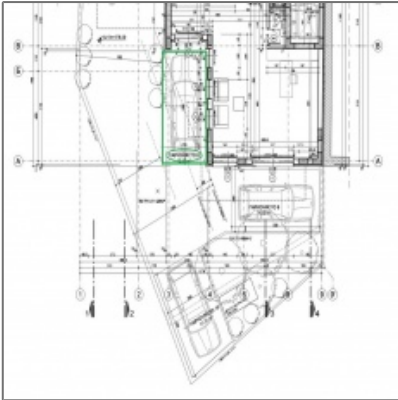

# Паркомясто

12.50 m<sup>2</sup> - София, Стрелбище