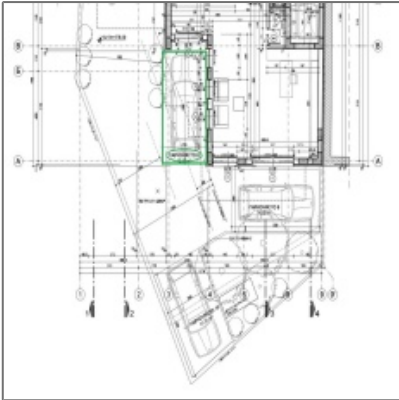

Паркомясто

12.50 m² - София, Стрелбище

Основни Детайли

| | |
|-------------|----------------------------|
| Имот: | Паркомясто |
| Обява: | Продава |
| Цена: | 18,500€ |
| Етаж: | 1 |
| Квадратура: | 12.50 m² |