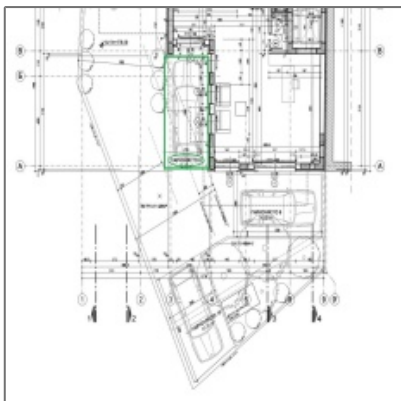

Паркомясто

12.50 m² - София, Стрелбище

Основни Детайли

Имот: **Паркомясто**

Обява: **Продава**

Цена: **18,500€**

Етаж: **1**

Квадратура: **12.50 m²**