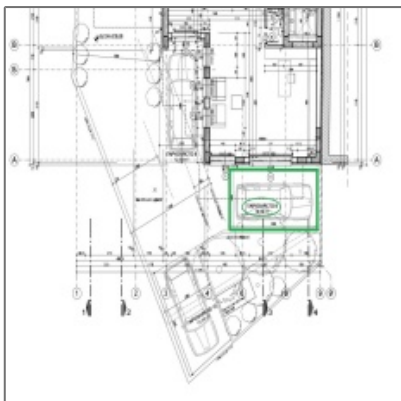

Паркомясто

14.50 m² - София, Стрелбище

Основни Детайли

Имот:	Паркомясто
Обява:	Продава
Цена:	21,000€
Етаж:	1
Квадратура:	14.50 m²

Местоположение

Населено място:	София
Квартал:	Стрелбище

За района

Метро