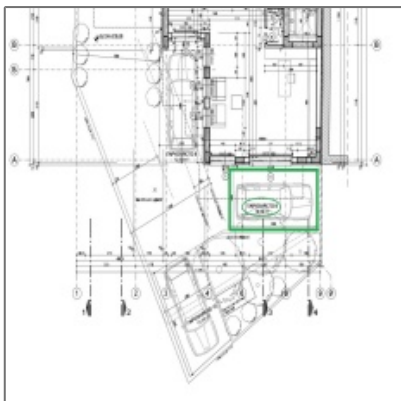

Паркомясто

14.50 m² - София, Стрелбище

Основни Детайли

| | |
|-------------|----------------------------|
| Имот: | Паркомясто |
| Обява: | Продава |
| Цена: | 21,000€ |
| Етаж: | 1 |
| Квадратура: | 14.50 m² |