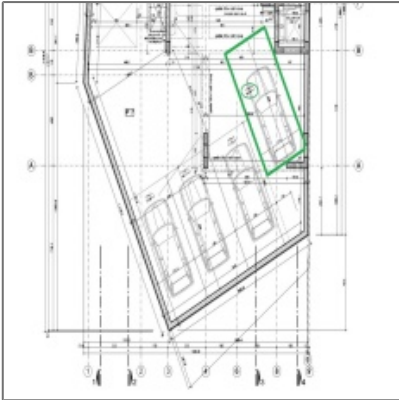

Паркомясто

24.35 m² - София, Стрелбище

Основни Детайли

Имот:	Паркомясто
Обява:	Продава
Цена:	24,350€
Етаж:	0
Квадратура:	24.35 m²

Местоположение

Населено място:	София
Квартал:	Стрелбище

За района

Метро