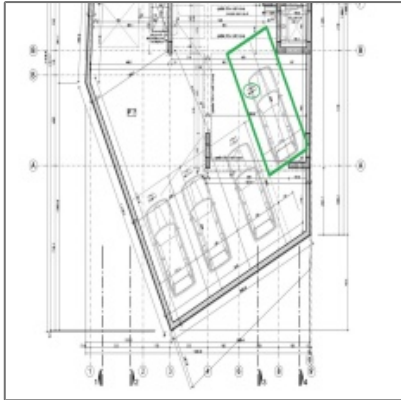

Паркомясто

24.35 m² - София, Стрелбище

Основни Детайли

Имот:	Паркомясто
Обява:	Продава
Цена:	24,350€
Етаж:	0
Квадратура:	24.35 m²

Местоположение

Населено място:	София
Квартал:	Стрелбище

За района

Метро