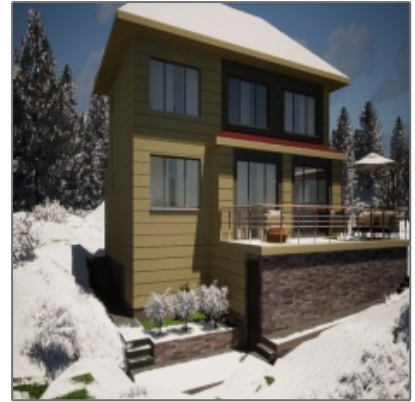

Парцел

- село Драгичево

Основни Детайли

Имот:	Парцел
Обява:	Продава
Цена:	Договаряне
Парцел:	700 m²
Регулация:	Да
Ток:	Да
Вода:	Да

Местоположение

Населено място:	село Драгичево
Улица:	Люлин

За района

ЖП гара
Училище
Детска градина
Църква